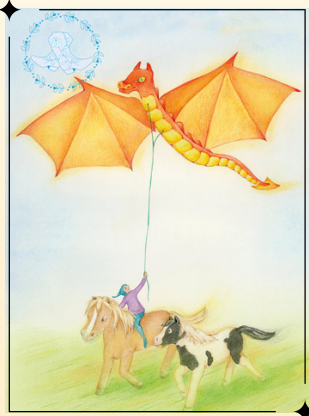

Jelke's wereld

Magische boodschappen

Je intuïtie is je innerlijke kompas,
Wees niet bang om haar te volgen, ze weet
precies wat bij je past.

Spiritualiteit gaat een grotere rol spelen in je
leven. Dit voelt vertrouwd en veilig.

Jelke's wereld

Magische boodschappen

Krachtdier

Paard

Jij bent opzoek naar vrijheid en onafhankelijkheid en net als het paard ben jij prima in staat om je eigen beslissingen moet nemen en je leven in eigen handen moet nemen.