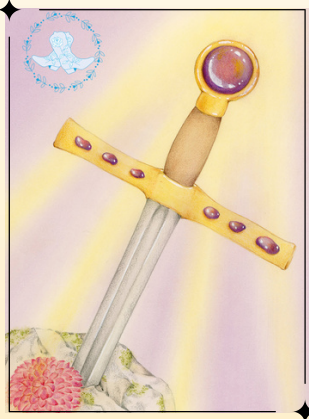

Jelke's wereld

Magische boodschappen

Het zwaard van bescherming wordt je toegezonden.

Verbind je energie met die van het zwaard van bescherming op momenten dat je moeilijke zaken moet afhandelen, onder ogen moet zien of net moet aangrijpen.

Angst verdwijnt zodra jij verbonden bent met de energie van het zwaard van bescherming. Vervelende energieën krijgen geen kans.

Stop met twijfelen en kom voor jezelf op!
Ga op je doel af.

Jij bent veilig!

Jelke's wereld

Magische boodschappen

Magisch element

Zwaard

Het zwaard van bescherming verschijnt wanneer jij in situaties verkeerd waarin vervelende aspecten een rol spelen.

Maak gebruik van het zwaard van bescherming.

Aartsengel Michaël reikt je dit zwaard zodat jij zelf de kracht en de moed bezit jezelf uit deze situatie te bevrijden.

Geloof in Jezelf!!