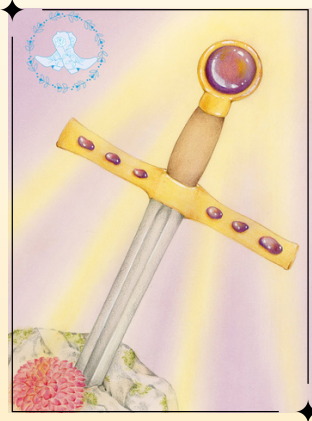

Jelke's wereld

Magische boodschappen

Het zwaard van bescherming wordt je toegezonden.

Verbind je energie met die van het zwaard van bescherming op momenten dat je moeilijke zaken moet afhandelen, onder ogen moet zien of net moet aangrijpen.

Angst verdwijnt zodra jij verbonden bent met de energie van het zwaard van bescherming. Vervelende energieën krijgen geen kans.

Stop met twijfelen en kom voor jezelf op!
Ga op je doel af.

Jij bent veilig!

Jelke's wereld

Magische boodschappen

Magisch element

Zwaard

Het zwaard van bescherming verschijnt wanneer jij in situaties verkeerd waarin vervelende aspecten een rol spelen.

Maak gebruik van het zwaard van bescherming.